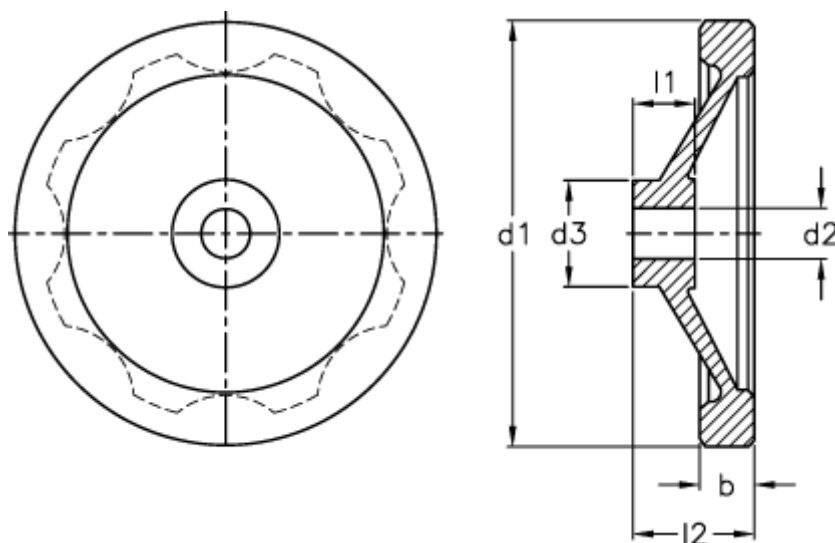

Varenummer: 20340307
Beskrivelse: E+G Håndhjul
GN 321-140-B16-A

Mål

b	= 16.5
d1	= 140
d2 H7	= 16
d3	= 36
l1	= 19
l2 ca.	= 36